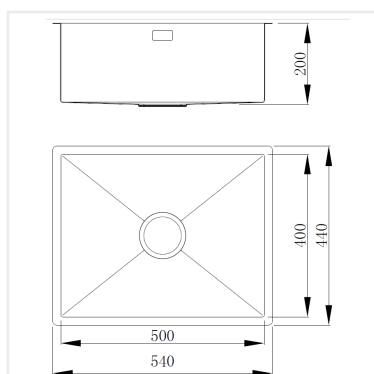

**PRODUKTBESKRIVNING:**

En kraftig diskåda i 1,2 mm rostfritt stål med borstad yta och kryssknäckt botten.

Levereras med vattenlås, korgventil och bräddavloppsanslutning.

SKÅPSTORLEK:

600 mm

MÅTT:

Ytermått:	540 x 440 mm
Innermått:	500 x 400 mm
Djup:	200 mm
Invändig hörnradie:	5 mm
Utvändig hörnradie:	10 mm
Materialtjocklek:	1,2 mm

**MONTERINGSSÄTT:**

Inbyggnad

Undermontering

Underlimning

Planlimning

PRODUKTINFORMATION:

Edge 500 Koppar är en rostfri diskåda ytbelagd med en metod (Physical Vapor Deposition, PVD) som är skapad för framställning av metallbaserade hårda beläggningar med partiellt joniserad metallång. Denna process sker i en vacuum kammare. Varje diskåda har ett unikt utseende och färgavvikelser från bild och prover kan förekomma