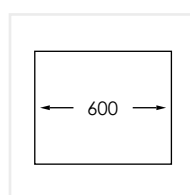

**PRODUKTBESKRIVNING:**

En kraftig diskåda i 1,2 mm rostfritt stål med borstad yta och kryssknäckt botten.

Levereras med vattenlås, korgventil och bräddavloppsanslutning.

SKÅPSTORLEK:

600 mm

MÅTT:

Ytermått:	540 x 440 mm
Innermått:	500 x 400 mm
Djup:	200 mm
Invändig hörnradie:	5 mm
Utvändig hörnradie:	10 mm
Materialtjocklek:	1,2 mm

**MONTERINGSSÄTT:**

Inbyggnad

Undermontering

Underlimning

Planlimning

PRODUKTINFORMATION:

Edge 500 Koppar är en rostfri diskåda ytbelagd med en metod (Physical Vapor Deposition, PVD) som är skapad för framställning av metallbaserade hårda beläggningar med partiellt joniserad metallång. Denna process sker i en vacuum kammare. Varje diskåda har ett unikt utseende och färgavvikelser från bild och prover kan förekomma